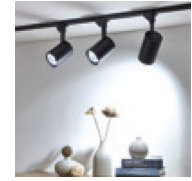

ĐÈN LED TRACKLIGHT T2 - EIRA SERIES

(* Lưu ý: Dimmer không tương thích với thiết kế dòng đèn

Tuổi thọ **Độ hoàn màu** **Góc chiếu** **Độ bảo vệ**

20.000 Giờ CRI Ra80 24° IP 20

* Chất liệu thân đèn: Thân đèn nhôm, chóa đèn nhựa trong
* Thiết kế thân đèn thon gọn, sang trọng
* Dùng kèm với phụ kiện thanh ray T2 bên dưới

Mã sản phẩm	Đèn		Công suất/ Điện thế sử dụng	Quang thông (lumen)	Màu ánh sáng	Kích thước sản phẩm (mm)	Đóng gói (cái/thùng)	Giá bán/cái
	Đen	Trắng						
NTR105B	NTR105W	10W/220V	850	Trắng 5000K	Φ60/ H120	20	350.000	
NTR104B	NTR104W							
NTR103B	NTR103W							
NTR205B	NTR205W	20W/220V	1700	Trắng 5000K	Φ66/ H130	12	460.000	
NTR204B	NTR204W							
NTR203B	NTR203W							
NTR305B	NTR305W	30W/220V	2550	Trắng 5000K	Φ78/ H160	12	590.000	
NTR304B	NTR304W							
NTR303B	NTR303W