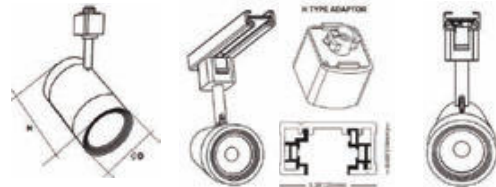

Phụ kiện dùng cho đèn LED Track Light T2 - EIRA series

NTR-HR1W - Thanh ray T2 1m màu trắng
NTR-HR1B - Thanh ray T2 1m màu đen
Bao gồm đầu nối dây nguồn - Kích thước: 34.2x19.5mm
Điện áp đầu vào 220V/50Hz A IP20
Đóng gói: 20 cái/thùng

160.000

NTR-MCW - Khớp nối giữa cho thanh ray T2 màu trắng
NTR-MCB - Khớp nối giữa cho thanh ray T2 màu đen

Đóng gói: 50 cái/thùng

22.000

NTR-CW - Đầu nối dây nguồn cho thanh ray T2 màu trắng
NTR-CB - Đầu nối dây nguồn cho thanh ray T2 màu đen

Đóng gói: 50 cái/thùng

60.000

NTR-LCW - Khớp nối chữ L cho thanh ray T2 màu trắng
NTR-LCB - Khớp nối chữ L cho thanh ray T2 màu đen

Đóng gói: 50 cái/thùng

36.000

NTR-CB8W - Đế ngồi gắn đèn track light T2 màu trắng
NTR-CB8B - Đế ngồi gắn đèn track light T2 màu đen
Điện áp đầu vào 220V/50Hz IP20
Đóng gói: 50 cái/thùng

70.000

ĐÈN LED TRACK LIGHT

Tuổi thọ **Độ hoàn màu** **Góc chiếu** **Độ bảo vệ**

20.000 Giờ CRI Ra80 38° IP 20

* Chất liệu: Thân đèn nhôm bọc nhựa, chóa đèn nhựa PC
* Có thể điều chỉnh đèn xoay 330° theo phương ngang, 90° theo phương thẳng đứng
* Dùng kèm với phụ kiện đèn track light loại H

Mã sản phẩm		Công suất/ Điện thế sử dụng	Quang thông (lumen)	Màu ánh sáng	Kích thước sản phẩm (mm)	Đóng gói (cái/thùng)	Giá bán/cái
Đen	Trắng						
NTR076B	NTR076W	7W/220V	500	Trắng 6500K	Φ60/ H85	20	399.000
NTR074B	NTR074W						
NTR073B	NTR073W						
NTR146B	NTR146W	14W/220V	1200	Trắng 6500K	Φ85/ H134	20	599.000
NTR144B	NTR144W						
NTR143B	NTR143W						

Phụ kiện dùng cho đèn LED Track Light Nanoco

NTR-HR1W - Thanh ray loại H 1m màu trắng
NTR-HR1B - Thanh ray loại H 1m màu đen
Chưa gồm đầu nối dây nguồn - Kích thước: 35x18mm
Loại T3 (L+N+PE) 75-270V/50Hz Max20A IP20
Đóng gói: 12 cái/thùng

295.000

NTR-CW - Đầu nối dây nguồn cho thanh ray loại H màu trắng
NTR-CB - Đầu nối dây nguồn cho thanh ray loại H màu đen

Đóng gói: 100 cái/thùng

80.000

NTR-MCW - Khớp nối giữa thanh ray loại H màu trắng
NTR-MCB - Khớp nối giữa thanh ray loại H màu đen

Đóng gói: 200 cái/thùng

57.000

NTR-LCW - Khớp nối chữ L cho thanh ray loại H màu trắng
NTR-LCB - Khớp nối chữ L cho thanh ray loại H màu đen

Đóng gói: 100 cái/thùng

119.000

NTR-TCW - Khớp nối chữ T cho thanh ray loại H màu trắng
NTR-TCB - Khớp nối chữ T cho thanh ray loại H màu đen

Đóng gói: 100 cái/thùng

156.000

NTR-4CW - Khớp nối chữ thập cho thanh ray loại H màu trắng
NTR-4CB - Khớp nối chữ thập cho thanh ray loại H màu đen

Đóng gói: 60 cái/thùng

202.000

*Giá bán đã bao gồm VAT