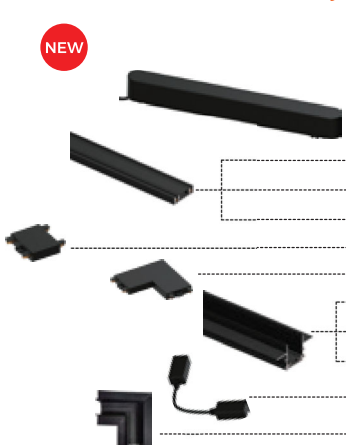

**Phụ kiện đèn LED thanh ray nam châm**

NEW

Mã sản phẩm	Tên sản phẩm	Kích thước sản phẩm (mm)	Đóng gói	Giá bán/cái
NMG-PC150	Đầu vào DC48V Đầu ra AC110-220V	277x26.5x28	50 cái/thùng	620.000
NMG-SR10	Thanh ray nam châm lắp nổi siêu mỏng	26x6x1000	25 cái/thùng	190.000
NMG-SR15		26x6x1500		280.000
NMG-SR20		26x6x2000		380.000
NMG-SRI	Khớp nối thẳng thanh ray lắp nổi	30x26x6.1	10 cái/bịch,	50.000
NMG-SRL	Khớp nối góc thanh ray lắp nổi	55x55x6.1	50 cái/thùng	80.000
NMG-RR10	Thanh ray nam châm lắp âm Khoét trần W35,4/H21,1mm	66.2x33.6x1000	5 cái/thùng	360.000
NMG-RR15		66.2x33.6x1500		540.000
NMG-RR20		66.2x33.6x2000		720.000
NMG-RR1	Khớp nối trong thanh ray nam châm lắp âm	26x26x235	10 cái/bịch,	100.000
NMG-RRL	Khớp nối góc thanh ray lắp âm	80x66.8x33.6	50 cái/thùng	70.000