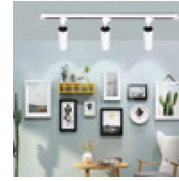

ĐÈN LED TRACKLIGHT T2 - EIRA SERIES

(* Lưu ý: Dimmer không tương thích với thiết kế dòng đèn

Tuổi thọ **Độ hoàn màu** **Góc chiếu** **Độ bảo vệ**

20.000 Giờ CRI Ra80 24° IP 20

* Chất liệu thân đèn: Thân đèn nhôm, chóa đèn nhựa trong
* Thiết kế thân đèn thon gọn, sang trọng
* Dùng kèm với phụ kiện thanh ray T2 bên dưới

Mã sản phẩm	Đèn		Công suất/ Điện thế sử dụng	Quang thông (lumen)	Màu ánh sáng	Kích thước sản phẩm (mm)	Đóng gói (cái/thùng)	Giá bán/cái
	Đen	Trắng						
NTR105B	NTR105W	10W/220V	850	Trắng 5000K	Φ60/ H120	20	350.000	
NTR104B	NTR104W							
NTR103B	NTR103W							
NTR205B	NTR205W	20W/220V	1700	Trắng 5000K	Φ66/ H130	12	460.000	
NTR204B	NTR204W							
NTR203B	NTR203W							
NTR305B	NTR305W	30W/220V	2550	Trắng 5000K	Φ78/ H160	12	590.000	
NTR304B	NTR304W							
NTR303B	NTR303W