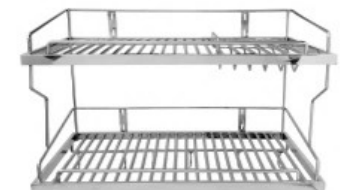

Kệ 2 tầng 174

KT: 60cm -
KT: 70cm -
KT: 80cm -