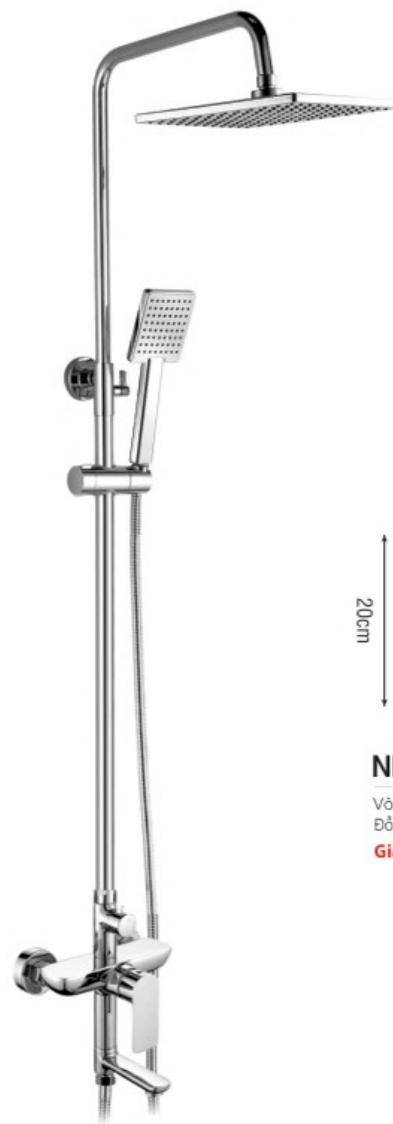

Giá: 4.700.000đ

NLS-1232Đ ●●

Vòi lavabo nóng lạnh
Đồng thụ sơn tĩnh điện

Giá: 1.600.000đ

NLS-1232BĐ ●●

Vòi lavabo nóng lạnh
Đồng thụ sơn tĩnh điện

Giá: 2.600.000đ

NLS-3362Đ ●●

Vòi chén nóng lạnh
Đồng thụ sơn tĩnh điện

Giá: 2.600.000đ

NLS-8832 ●●

Sen tắm đứng nóng lạnh
Đồng thau xi vàng
Giá: 5.300.000đ

NLS-1231 ●●

Vòi lavabo nóng lạnh
Đồng thau xi vàng
Giá: 1.980.000đ

NLS-1231B ●●

Vòi lavabo nóng lạnh
Đồng thau xi vàng
Giá: 2.360.000đ

NLS-8830 ●●●

Sen tắm đứng nóng lạnh
Đồng thau mạ crôm
Giá: 3.800.000đ

NLS-2228 ●●

Bộ sen tắm nóng lạnh
Đồng thau mạ crôm
Giá: 1.800.000đ

NLS-1228 ●●●

Vòi lavabo nóng lạnh
Đồng thau mạ crôm
Giá: 980.000đ

NLS-1228B ●●●

Vòi lavabo nóng lạnh
Đồng thau mạ crôm
Giá: 1.860.000đ

NLS-3358 ●●●

Vòi chén nóng lạnh
Đồng thau mạ crôm
Giá: 2.120.000đ

NLS-8803 ●●●

Sen tắm đứng nóng lạnh
Đồng thau mạ chrome
Giá: 4.200.000đ