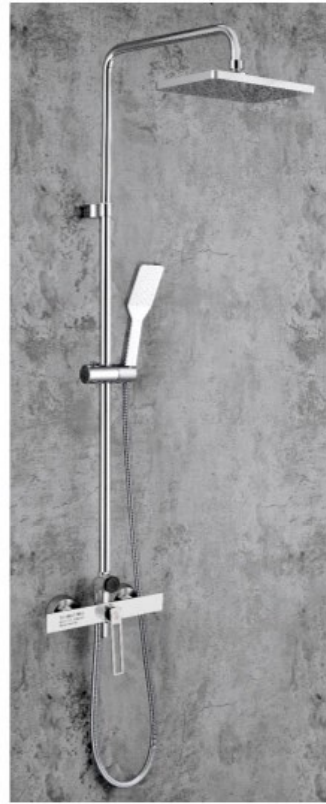

NLS-1216 ●●●

Vòi lavabo nóng lạnh
Đồng thau mạ chrome
Giá: 1.460.000đ

NLS-1216B ●●●

Vòi lavabo nóng lạnh
Đồng thau mạ chrome
Giá: 1.980.000đ

SEN CÂY / BỘ SEN TẮM / LAVABO CAO CẤP

■ Sản phẩm bảo hành 03 năm

NLS-8829 ●●

Sen tắm đứng nóng lạnh
Đồng thau xi giả cổ
Giá: 5.200.000đ

NLS-8837 ●●

Sen tắm đứng nóng lạnh
Đồng thau mạ chrome
Giá: 4.700.000đ

NLS-8838 ●●

Sen tắm đứng nóng lạnh
Đồng thau mạ chrome
Giá: 3.800.000đ