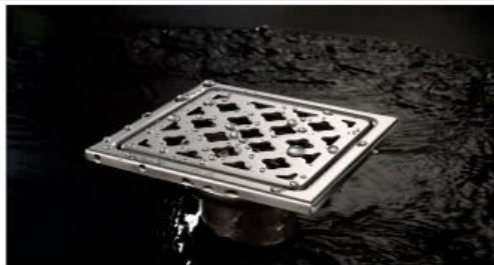

Nhulansan Sanitary Ware

**PHỤ KIỆN PHÒNG TẮM CAO CẤP
INOX SUS 304**

PK 01 (Phụ kiện 7 món)

PK 02 (Phụ kiện 6 món)

PK 05 (Phụ kiện 6 món)