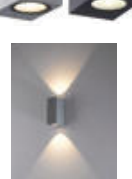

- Công suất: 14W (2x7W)/AC200-240V-50Hz
- Kích thước: L62xW82xH145mm - Trọng lượng: 0.84kg
- Quang thông: 1116lm - CRI: Ra82
- PF: 0.93
- Chất liệu: Nhôm đúc, chóa đèn thủy tinh trong
- Góc chiếu: 73°

Ánh sáng trắng 6000K/Ánh sáng vàng 3000K **1.709.000**

IP 54