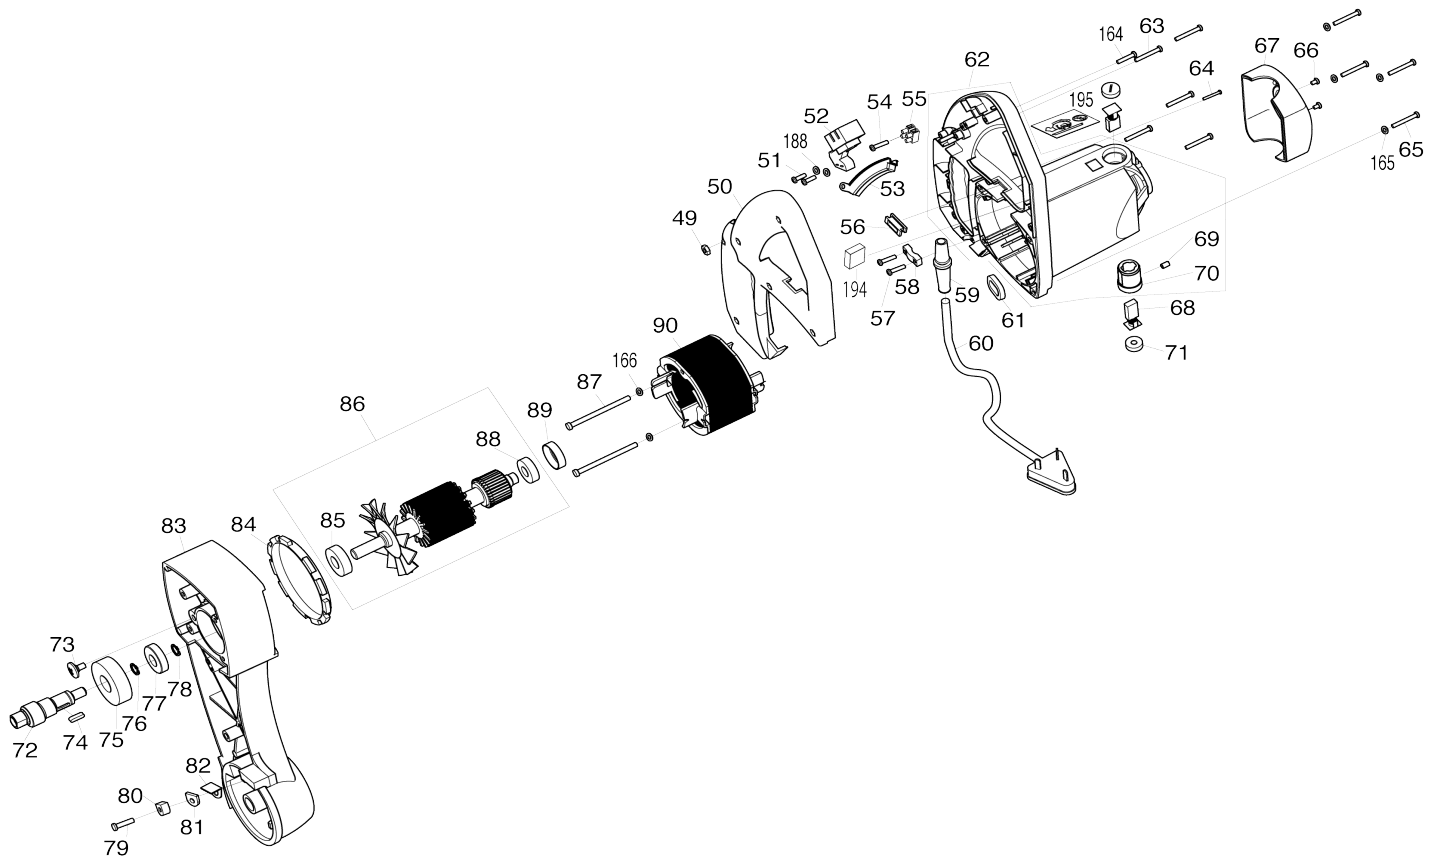

# Model No.M2300 255MM COMPOUND MITER SAW

# Model No.M2300 255MM COMPOUND MITER SAW

**Model No.M2300 255MM COMPOUND MITER SAW**

Bản vẽ	Mã Phụ tùng	Mô tả	Tương ứng với	Số lượng	Cũ/ Mới	Ghi chú 1	Ghi chú 2
001	JM23000054	BLADE LOCK BOLT M8X20(LH)		1	*		
001-1	JM23000054	BLADE LOCK BOLT M8X20(LH)	O	1			
002	JM23000065	FLANGE		1			
004	JM23000065	FLANGE		1			
005	JM23000057	STEPPED BOLT M6		1			
006	JM23000058	LINK COMP.		1			
007	JM23000052	HEX. SOCKET HEAD BOLT M6 X 20		4			
008	JM23000040	SPRING WASHER6		4			
009	JM23000041	FLAT WASHER6		4			
010	JM23000055	STEPPED BOLT M5		1			
011	JM23000056	BUSH		1			
012	JM23000069	PAN HEAD SCREW M5X12		2			
013	JM23000031	SPRING WASHER5		2			
014	JM23000030	FLAT WASHER5		2			
015	JM23000053	PLATE		1			
016	JM23000059	DUST NOZZLE		1	*		
016-1	JM23000178	DUST NOZZLE 38	O	1			
017	JM23000136	FLAT WASHER4		1			
018	JM23000138	PAN HEAD SCREW M4X10		1			
019	JM23000063	LIMIT RING		1			
020	JM23000066	LOCK SPRING		1			
021	JM23000067	SHAFT LOCK		1			
022	JM00000065	BLADE CASE COMPLETE		1			
023	JM23000068	COVER		1			
024	JM23000030	FLAT WASHER5		2			
025	JM23000031	SPRING WASHER5		2			
026	JM23000069	PAN HEAD SCREW M5X12		2			
036	JM23080117	NAME PLATE		1			
037	JM23000070	FLAT WASHER16		1			
038	JM23000071	ANTI-LOOSE NUT16		1			
039	JM23000074	SQUARE NECK BOLTM6X10		1			
040	JM23000076	PUSH NUT		1			
041	JM23000075	WHEEL		1			
042	JM23000073	TORSION SPRING		1			
043	JM23000077	STEPPED BOLT M6		1			
044	JM23000078	RUBBER SLEEVE		1			
045	JM23000079	FIX PLATE		1			
046	JM23000081	STEPPED BOLT M5		1			
047	JM23000080	ANTI-LOOSE NUTM6		1			
048	JM23000072	SAFETY COVER COMP.		1			
049	JM23000096	HEX.NUTM4		6			
050	JM00000021	HANDLE COVER BLUE		1			
051	JM23000106	SELF TAPING SCREWST4.2X12		2			
052	JM00000067	SWITCH		1			
053	JM00000272	SWITCH LEVER		1			
054	JM00000211	TAPING SCREW ST2.9X17		1			
055	JM23000116	TERMINAL BASE		1			