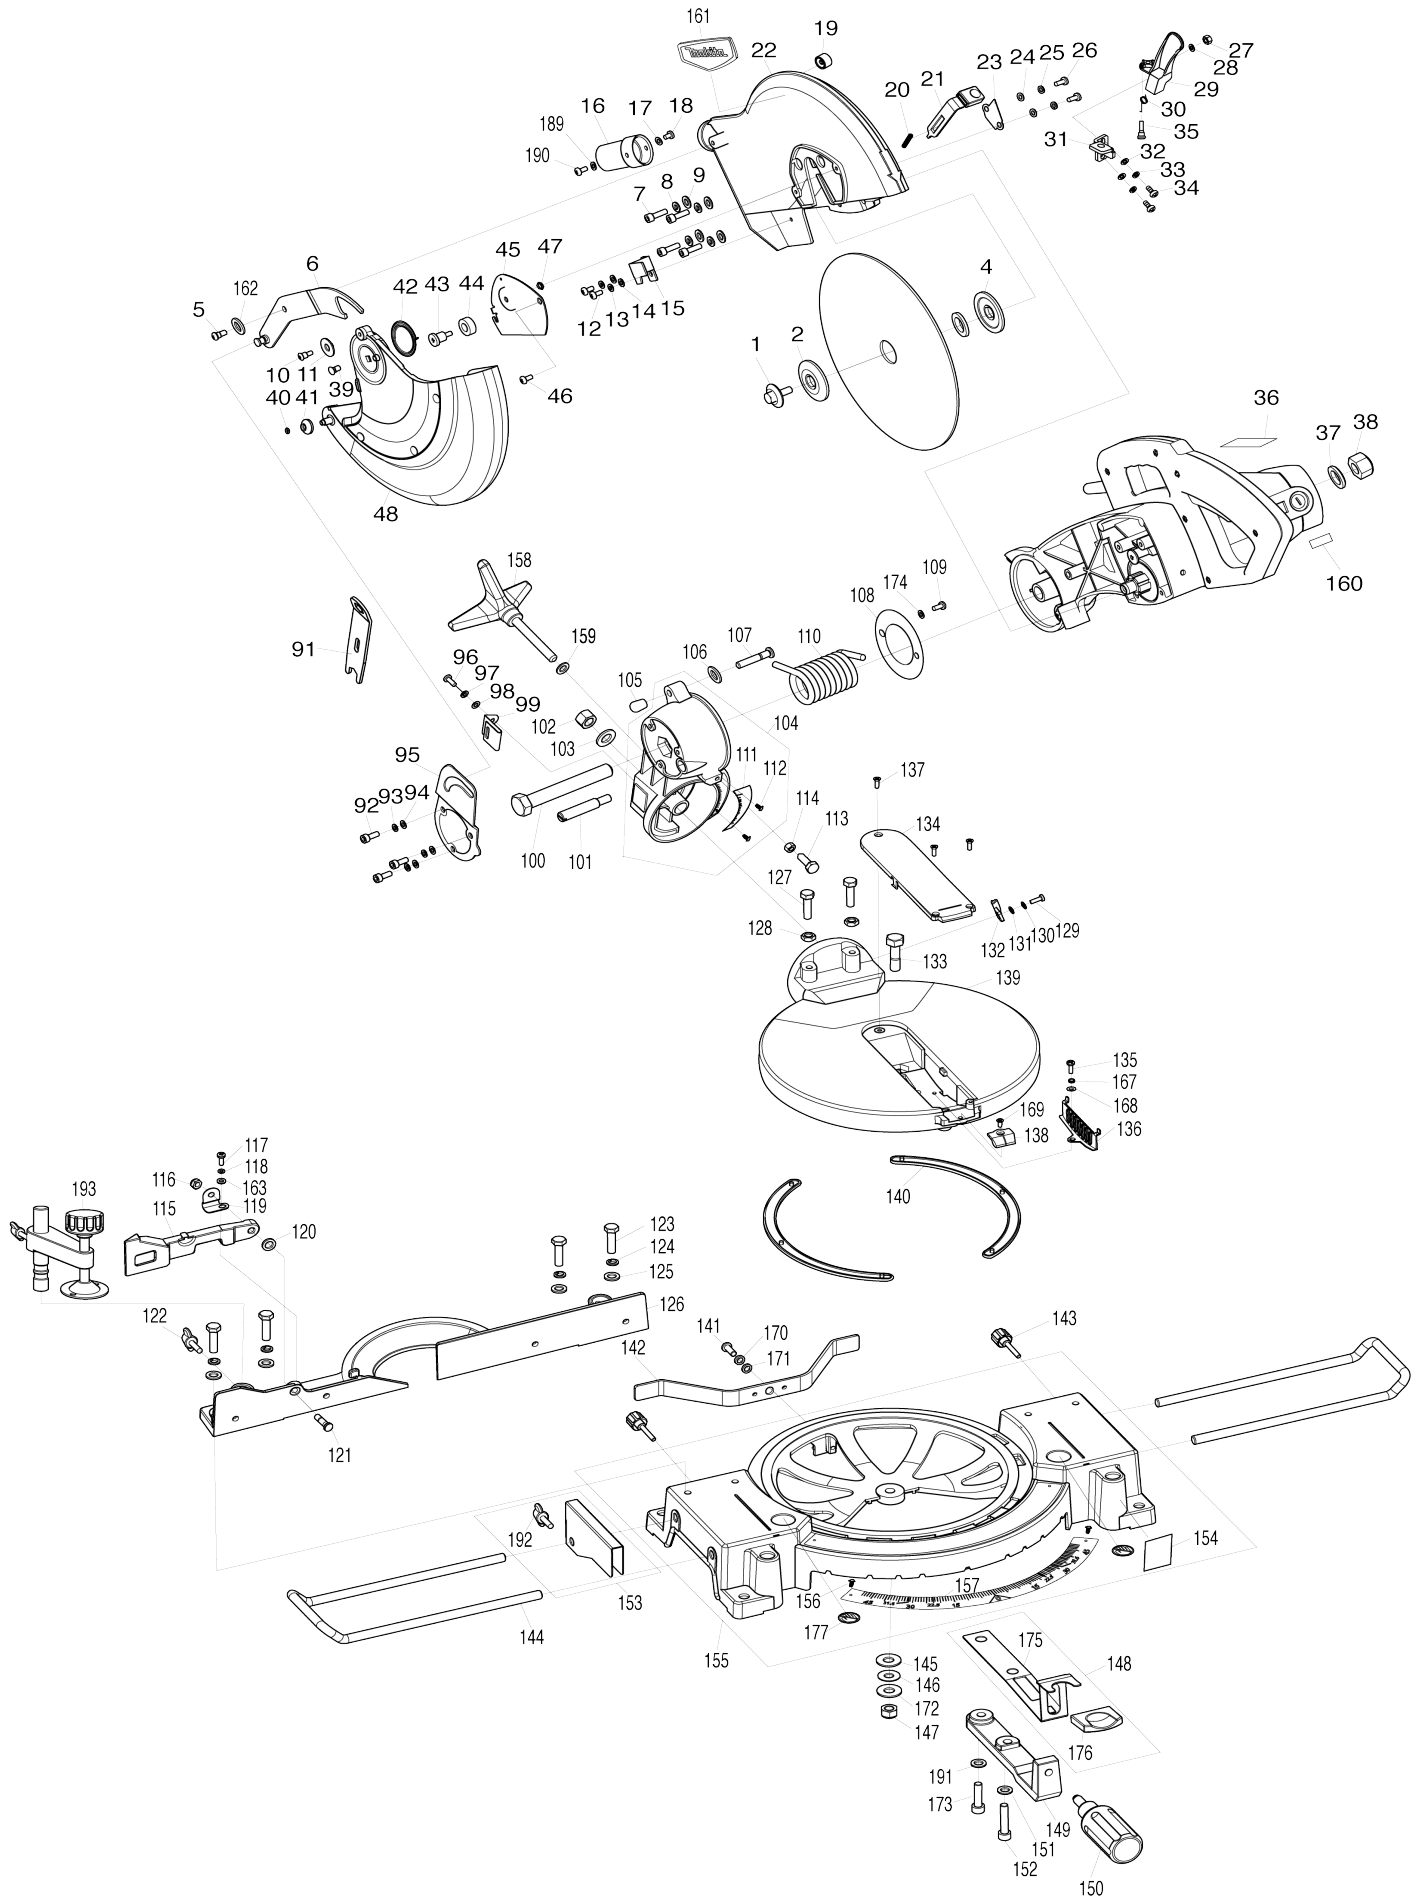

# Model No.M2300 255MM COMPOUND MITER SAW

# Model No.M2300 255MM COMPOUND MITER SAW

**Model No.M2300 255MM COMPOUND MITER SAW**

Bản vẽ	Mã Phụ tùng	Mô tả	Tương ứng với	Số lượng	Cũ/ Mới	Ghi chú 1	Ghi chú 2
001	JM23000054	BLADE LOCK BOLT M8X20(LH)		1	*		
001-1	JM23000054	BLADE LOCK BOLT M8X20(LH)	O	1			
002	JM23000065	FLANGE		1			
004	JM23000065	FLANGE		1			
005	JM23000057	STEPPED BOLT M6		1			
006	JM23000058	LINK COMP.		1			
007	JM23000052	HEX. SOCKET HEAD BOLT M6 X 20		4			
008	JM23000040	SPRING WASHER6		4			
009	JM23000041	FLAT WASHER6		4			
010	JM23000055	STEPPED BOLT M5		1			
011	JM23000056	BUSH		1			
012	JM23000069	PAN HEAD SCREW M5X12		2			
013	JM23000031	SPRING WASHER5		2			
014	JM23000030	FLAT WASHER5		2			
015	JM23000053	PLATE		1			
016	JM23000059	DUST NOZZLE		1	*		
016-1	JM23000178	DUST NOZZLE 38	O	1			
017	JM23000136	FLAT WASHER4		1			
018	JM23000138	PAN HEAD SCREW M4X10		1			
019	JM23000063	LIMIT RING		1			
020	JM23000066	LOCK SPRING		1			
021	JM23000067	SHAFT LOCK		1			
022	JM00000065	BLADE CASE COMPLETE		1			
023	JM23000068	COVER		1			
024	JM23000030	FLAT WASHER5		2			
025	JM23000031	SPRING WASHER5		2			
026	JM23000069	PAN HEAD SCREW M5X12		2			
036	JM23080117	NAME PLATE		1			
037	JM23000070	FLAT WASHER16		1			
038	JM23000071	ANTI-LOOSE NUT16		1			
039	JM23000074	SQUARE NECK BOLTM6X10		1			
040	JM23000076	PUSH NUT		1			
041	JM23000075	WHEEL		1			
042	JM23000073	TORSION SPRING		1			
043	JM23000077	STEPPED BOLT M6		1			
044	JM23000078	RUBBER SLEEVE		1			
045	JM23000079	FIX PLATE		1			
046	JM23000081	STEPPED BOLT M5		1			
047	JM23000080	ANTI-LOOSE NUTM6		1			
048	JM23000072	SAFETY COVER COMP.		1			
049	JM23000096	HEX.NUTM4		6			
050	JM00000021	HANDLE COVER BLUE		1			
051	JM23000106	SELF TAPING SCREWST4.2X12		2			
052	JM00000067	SWITCH		1			
053	JM00000272	SWITCH LEVER		1			
054	JM00000211	TAPING SCREW ST2.9X17		1			
055	JM23000116	TERMINAL BASE		1			