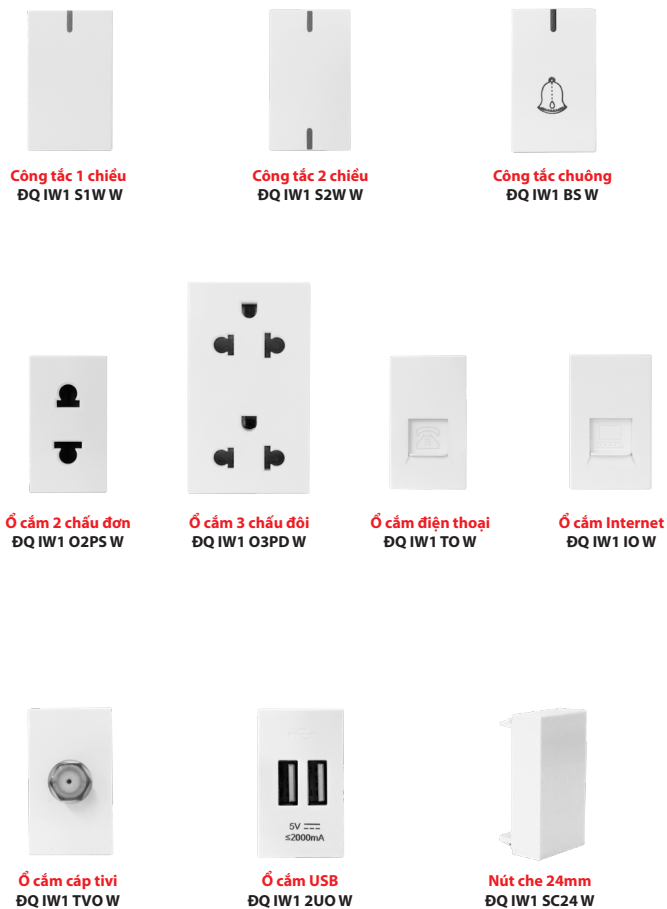

Công tắc 2 chiều
ĐQ IW1 S2W W

Công tắc chuông
ĐQ IW1 BS W

Ổ cắm 2 chấu đơn
ĐQ IW1 O2PS W

Ổ cắm 3 chấu đôi
ĐQ IW1 O3PD W

Ổ cắm điện thoại
ĐQ IW1 TO W

Ổ cắm Internet
ĐQ IW1 IO W

Ổ cắm cáp tivi
ĐQ IW1 TVO W

Ổ cắm USB
ĐQ IW1 2UO W

Nút che 24mm
ĐQ IW1 SC24 W

LINH KIỆN Ổ CẮM, CÔNG TẮC, MẶT NẠ ÂM TƯỜNG

VENUS SERIES (MÀU TRẮNG)

Model	Mã sản phẩm	Diễn giải	Đơn giá (đ)
ĐQ IW1 S1W W	62137023	Công tắc 1 chiều, 16A, 250V	15,500
ĐQ IW1 S2W W	62137024	Công tắc 2 chiều, 16A, 250V	21,800
ĐQ IW1 BS W	62137025	Công tắc chuông, 16A, 250V	32,100
ĐQ IW1 O2PS W	62137026	Ổ cắm 2 chấu đơn, 16A, 250V	20,300
ĐQ IW1 O3PD W	62137027	Ổ cắm 3 chấu đôi, 16A, 250V	46,100
ĐQ IW1 TO W	62137028	Ổ cắm điện thoại, 16A, 250V	35,200
ĐQ IW1 IO W	62137029	Ổ cắm Internet, CAT.5E T568A/B	79,000
ĐQ IW1 TVO W	62137030	Ổ cắm cáp tivi	32,100
ĐQ IW1 2UO W	62137031	Ổ cắm USB	171,100
ĐQ IW1 M3M W	62137032	Mặt nạ 3 module	13,300
ĐQ IW1 MZM W	62137033	Mặt nạ không module	14,100
ĐQ IW1 BB WR	62137034	Hộp để âm chống cháy (màu trắng đỏ)	11,000
ĐQ IW1 CB W	62137035	Hộp che mặt nạ cho mặt âm	30,500
ĐQ IW1 SC24 W	62137036	Nút che 24mm	2,400

Công tắc 1 chiều
ĐQ IW1 S1W W