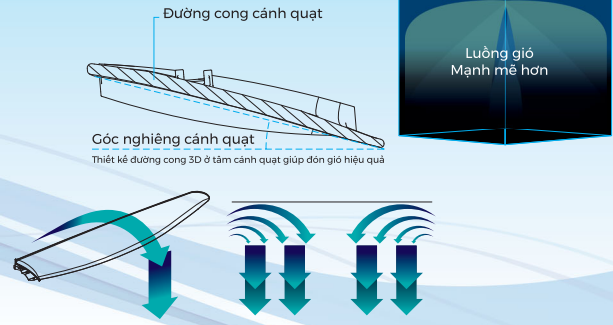

BẢO HÀNH ĐIỆN TỬ

Nanoco ProClub
Ứng dụng tích điểm đổi quà cho thợ điện & nhà thầu
*** Quét QR Code để tải ứng dụng

Động cơ điện một chiều

Động cơ điện một chiều (DC) là công nghệ mới, được Tập đoàn Panasonic ứng dụng vào việc sản xuất quạt trần. Với động cơ 1 chiều (DC) giúp mức tiêu thụ điện thấp hơn so với động cơ xoay chiều (AC). Động cơ 1 chiều cũng có trọng lượng nhẹ hơn so với động cơ xoay chiều (AC).

Động cơ điện một chiều (DC)

Rotor: Nam châm vĩnh cửu

Chỉ cần đầu vào dòng điện cho Stator

Động cơ điện xoay chiều (DC)

Rotor: Nam châm điện

Cần đầu vào dòng điện cho cả Rotor và Stator

Thiết kế cánh quạt 3D

Thiết kế cánh quạt 3D đặc đáo và duy nhất giúp mang lại luồng gió êm ái và mạnh mẽ, tuy vậy vẫn giảm thiểu tối đa tiếng ồn.

! Cảnh báo: Dùng Dimmer điều khiển quạt sẽ gây cháy mạch

Ánh sáng trắng Ánh sáng ban ngày Ánh sáng vàng Ánh sáng vàng dịu