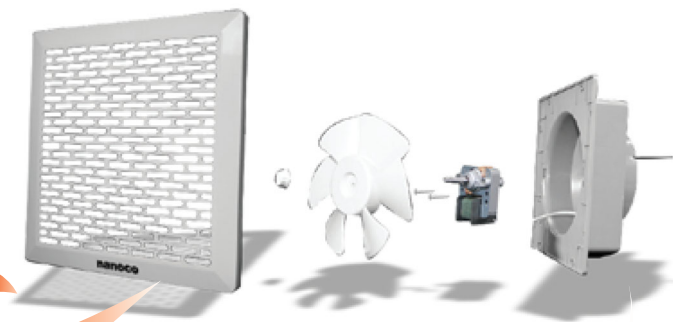

QUẠT HÚT SIÊU MỎNG

Ưu việt về thiết kế

Thiết kế góc côn gió từ các hướng dễ đi vào.
Bầu gió có đường kính lớn và sâu làm tăng lưu lượng gió, giảm ồn.

Mặt lưới có khoảng không lớn gió dễ dàng lưu thông

Vít bắt thân quạt phía trong mặt lưới
-> Tính thẩm mỹ cao

Đa dụng cho cả tường và trần mỏng

An toàn và tiện lợi

Hộp điện có Domino tiện dụng cho đấu nối dây

Lỗi tản nhiệt động cơ lớn
-> Làm nguội động cơ nhanh, tăng hiệu suất làm việc

Chắc chắn, ổn định và bền bỉ