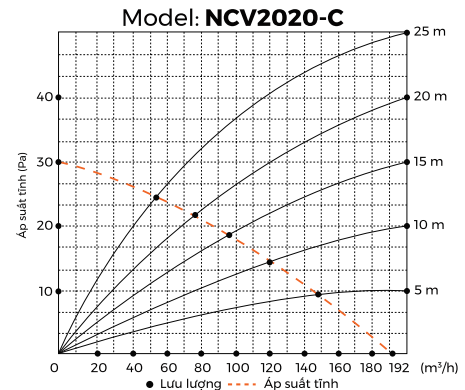

Model	Kích thước (mm)					
	A	B	C	D	E	F
NCV1520-C	160	260	204	182	12	98
NCV2020-C	210	302	260	195	12	108