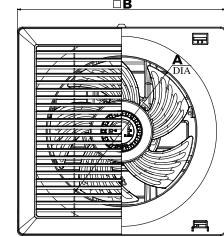

570.000

NWV2020

- Điện áp: 220V/50Hz
- Công suất: 21W
- Đường kính cánh: 20cm
- Lưu lượng gió: 570m³/h
- Kích thước lỗ khoét: 250x250mm
- Độ ồn <50dBA
- Diện tích đề xuất: 24m² - 79m²

620.000

NWV2520

- Điện áp: 220V/50Hz
- Công suất: 31W
- Đường kính cánh: 25cm
- Lưu lượng gió: 888m³/h
- Kích thước lỗ khoét: 300x300mm
- Độ ồn <50dBA
- Diện tích đề xuất: 37m² - 123m²

670.000

Model	Kích thước (mm)					
	A	B	C	D	E	F
NWV1520	160	260	190	90	62	30
NWV2020	210	302	240	90	62	45
NWV2520	260	350	290	90	62	50

QUẠT HÚT ÂM TRẦN KHÔNG DÙNG ỐNG DẪN

Model	Kích thước (mm)					
	A	B	C	D	E	F
NCV1520	160	260	204	110	12	-
NCV2020	210	302	260	110	12	-