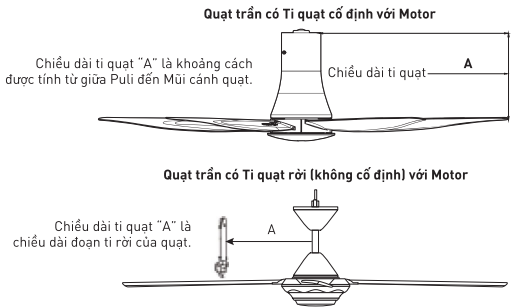

KẾT NỐI QUẠT TRẦN BẰNG WIRELESS

ĐIỀU KHIỂN BẰNG ỨNG DỤNG DI ĐỘNG

Để điều khiển quạt trần bằng điện thoại, người dùng chỉ cần kết nối ứng dụng với bộ định tuyến.
* Thiết bị di động cần có: iOS 12.2 và Android 7 trở lên.

CHÚ Ý:
*Mỗi tài khoản có thể kết nối tối đa 8 quạt trần
*Mỗi quạt trần kết nối được 4 tài khoản

Cách xác định chiều dài ti quạt

Đường kính cánh 150 cm
Chiều dài ti 28.8 cm

F-60FEN

- Tích hợp công nghệ nanoe™ X giúp ức chế đến 99.9% vi khuẩn, vi rút, khử 90% mùi khó chịu trong vòng 15-30 phút, giữ ẩm cho da và tóc
- Động cơ DC tiết kiệm điện, công suất 40W
- 03 cấp độ an toàn (khóa cánh an toàn, dây an toàn, công tắc an toàn)
- Chức năng cảm biến nhiệt độ ECONAVI - điều chỉnh lượng gió theo nhiệt độ môi trường xung quanh nhằm tạo ra tốc độ gió thoải mái nhất cho cơ thể, giúp tiết kiệm điện đến 52%
- Chức năng tạo gió tự nhiên (1/f Yuragi)
- Thiết kế cánh quạt 3D cho luồng gió mạnh mẽ và êm ái hơn, cánh quạt làm bằng vật liệu PPG cho độ bền cao
- 9 cấp độ gió, lưu lượng gió 235m³/phút
- Có 8 chế độ hẹn giờ (1h-8h)
- Chế độ gió theo nhịp sinh học lúc ngủ (Sleep mode) có thể tùy chỉnh linh hoạt
- Điều khiển từ xa với màn hình LCD