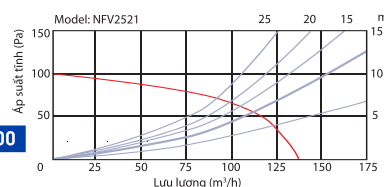

NFV2521

- Điện áp: 220V/50Hz
- Công suất: 16W
- Cánh lồng sóc
- Lưu lượng gió: 187m³/h
- Kích thước lỗ khoét: 250 x 280mm
- Độ ồn: <45dBA
- Kích thước ống dẫn: φ100mm và φ110mm

730.000