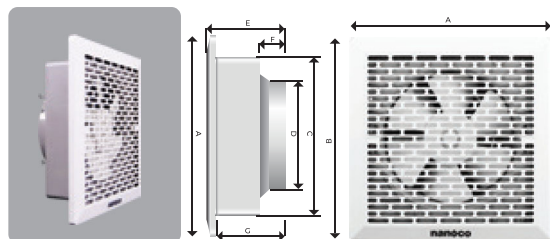

Model	A	B	C	D	E	F	G
NMV1523	205	205	150	119	95	35	85
NMV2023	255	255	200	138	99.8	33	87.8
NMV2523	305	305	250	175	101.5	33.5	88.5