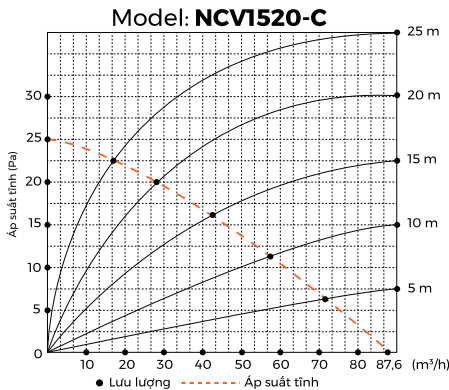

Model	Kích thước (mm)					
	A	B	C	D	E	F
NCV1520-C	160	260	204	182	12	98
NCV2020-C	210	302	260	195	12	108