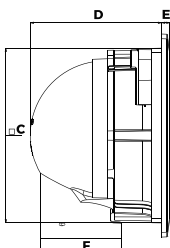

Model	Kích thước (mm)					
	A	B	C	D	E	F
NCV1520-C	160	260	204	182	12	98
NCV2020-C	210	302	260	195	12	108