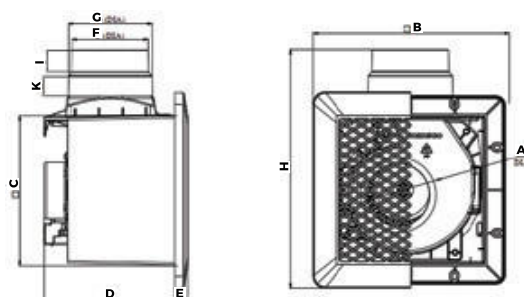

660.000

NFV2521

- Điện áp: 220V/50Hz
- Công suất: 16W
- Cánh lồng sóc
- Lưu lượng gió: 187m³/h
- Kích thước lỗ khoét: 250 x 280mm
- Độ ồn: <45dBA
- Kích thước ống dẫn: φ100mm và φ110mm

730.000

Model	Kích thước (mm)									
	A	B	C	D	E	F	G	H	I	K
NFV2021	78	250	191	166	16	98	108	305	28	28
NFV2521	116	305	242	183	17	98	108	357	28	28