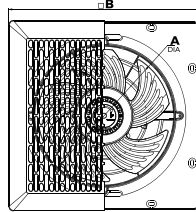

QUẠT HÚT GẮN TƯỜNG 1 CHIỀU

NWV1520

- Điện áp: 220V/50Hz
- Công suất: 16W
- Đường kính cánh: 15cm
- Lưu lượng gió: 252m³/h
- Kích thước lỗ khoét: 200x200mm
- Độ ồn <50dBA
- Diện tích đề xuất: 11m² - 35m²

570.000

NWV2020

- Điện áp: 220V/50Hz
- Công suất: 21W
- Đường kính cánh: 20cm
- Lưu lượng gió: 570m³/h
- Kích thước lỗ khoét: 250x250mm
- Độ ồn <50dBA
- Diện tích đề xuất: 24m² - 79m²

620.000

NWV2520

- Điện áp: 220V/50Hz
- Công suất: 31W
- Đường kính cánh: 25cm
- Lưu lượng gió: 888m³/h
- Kích thước lỗ khoét: 300x300mm
- Độ ồn <50dBA
- Diện tích đề xuất: 37m² - 123m²

670.000

Model	Kích thước (mm)					
	A	B	C	D	E	F
NWV1520	160	260	190	90	62	30
NWV2020	210	302	240	90	62	45
NWV2520	260	350	290	90	62	50

QUẠT HÚT ÂM TRẦN KHÔNG DÙNG ỐNG DẪN

Model	Kích thước (mm)					
	A	B	C	D	E	F
NCV1520	160	260	204	110	12	-
NCV2020	210	302	260	110	12	-

NCV1520

- Điện áp: 220V/50Hz
- Công suất: 16W
- Đường kính cánh: 15cm
- Lưu lượng gió: 252m³/h
- Kích thước lỗ khoét: 210x210mm
- Độ ồn <50dBA
- Diện tích đề xuất: 11m² - 35m²

520.000

NCV2020

- Điện áp: 220V/50Hz
- Công suất: 21W
- Đường kính cánh: 20cm
- Lưu lượng gió: 570m³/h
- Kích thước lỗ khoét: 262x262mm
- Độ ồn <50dBA
- Diện tích đề xuất: 24m² - 79m²

570.000

QUẠT HÚT ÂM TRẦN DÙNG VỚI ỐNG DẪN

NCV1520-C

- Điện áp: 220V/50Hz
- Công suất: 16W
- Đường kính cánh: 15cm
- Lưu lượng gió: 87.6m³/h
- Kích thước lỗ khoét: 210x210mm
- Kích thước ống dẫn: Ø100mm
- Độ ồn <50dBA
- Diện tích đề xuất: 4m² - 12m²

550.000

NCV2020-C

- Điện áp: 220V/50Hz
- Công suất: 18W
- Đường kính cánh: 20cm
- Lưu lượng gió: 192m³/h
- Kích thước lỗ khoét: 262x262mm
- Kích thước ống dẫn: Ø110mm
- Độ ồn <50dBA
- Diện tích đề xuất: 8m² - 27m²

600.000

Model	Kích thước (mm)					
	A	B	C	D	E	F
NCV1520-C	160	260	204	182	12	98
NCV2020-C	210	302	260	195	12	108