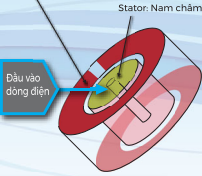

BẢO HÀNH ĐIỆN TỬ

Nanoco ProClub
Ứng dụng tích điểm đổi quà cho thợ điện & nhà thầu
*** Quét QR Code để tải ứng dụng

Động cơ điện một chiều

Động cơ điện một chiều (DC) là công nghệ mới, được Tập đoàn Panasonic ứng dụng vào việc sản xuất quạt trần. Với động cơ 1 chiều (DC) giúp mức tiêu thụ điện thấp hơn so với động cơ xoay chiều (AC). Động cơ 1 chiều cũng có trọng lượng nhẹ hơn so với động cơ xoay chiều (AC).

Động cơ điện một chiều (DC)

Rotor: Nam châm vĩnh cửu

Chỉ cần đầu vào dòng điện cho Stator

Động cơ điện xoay chiều (DC)

Rotor: Nam châm điện

Cần đầu vào dòng điện cho cả Rotor và Stator

Thiết kế cánh quạt 3D