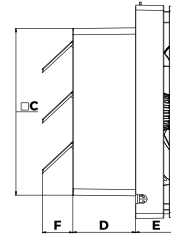

670.000

Model	Kích thước (mm)					
	A	B	C	D	E	F
NWV1520	160	260	190	90	62	30
NWV2020	210	302	240	90	62	45
NWV2520	260	350	290	90	62	50

QUẠT HÚT ÂM TRẦN KHÔNG DÙNG ỐNG DẪN

Model	Kích thước (mm)					
	A	B	C	D	E	F
NCV1520	160	260	204	110	12	-
NCV2020	210	302	260	110	12	-