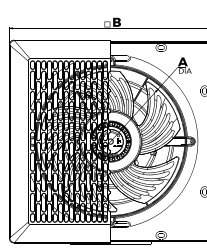

Model	Kích thước (mm)					
	A	B	C	D	E	F
NCV1520-C	160	260	204	182	12	98
NCV2020-C	210	302	260	195	12	108