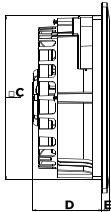

QUẠT HÚT GẮN TƯỜNG 1 CHIỀU

NWV1520

- Điện áp: 220V/50Hz
- Công suất: 16W
- Đường kính cánh: 15cm
- Lưu lượng gió: 252m³/h
- Kích thước lỗ khoét: 200x200mm
- Độ ồn <50dBA
- Diện tích đề xuất: 11m² - 35m²

570.000

NWV2020

- Điện áp: 220V/50Hz
- Công suất: 21W
- Đường kính cánh: 20cm
- Lưu lượng gió: 570m³/h
- Kích thước lỗ khoét: 250x250mm
- Độ ồn <50dBA
- Diện tích đề xuất: 24m² - 79m²

620.000

NWV2520

- Điện áp: 220V/50Hz
- Công suất: 31W
- Đường kính cánh: 25cm
- Lưu lượng gió: 888m³/h
- Kích thước lỗ khoét: 300x300mm
- Độ ồn <50dBA
- Diện tích đề xuất: 37m² - 123m²

670.000

Model	Kích thước (mm)					
	A	B	C	D	E	F
NWV1520	160	260	190	90	62	30
NWV2020	210	302	240	90	62	45
NWV2520	260	350	290	90	62	50

QUẠT HÚT ÂM TRẦN KHÔNG DÙNG ỐNG DẪN

Model	Kích thước (mm)					
	A	B	C	D	E	F
NCV1520	160	260	204	110	12	-
NCV2020	210	302	260	110	12	-

NCV1520

- Điện áp: 220V/50Hz
- Công suất: 16W
- Đường kính cánh: 15cm
- Lưu lượng gió: 252m³/h
- Kích thước lỗ khoét: 210x210mm
- Độ ồn <50dBA
- Diện tích đề xuất: 11m² - 35m²

520.000

NCV2020

- Điện áp: 220V/50Hz
- Công suất: 21W
- Đường kính cánh: 20cm
- Lưu lượng gió: 570m³/h
- Kích thước lỗ khoét: 262x262mm
- Độ ồn <50dBA
- Diện tích đề xuất: 24m² - 79m²

570.000

QUẠT HÚT ÂM TRẦN DÙNG VỚI ỐNG DẪN

NCV1520-C

- Điện áp: 220V/50Hz
- Công suất: 16W
- Đường kính cánh: 15cm
- Lưu lượng gió: 87.6m³/h
- Kích thước lỗ khoét: 210x210mm
- Kích thước ống dẫn: Ø100mm
- Độ ồn <50dBA
- Diện tích đề xuất: 4m² - 12m²

550.000

NCV2020-C

- Điện áp: 220V/50Hz
- Công suất: 18W
- Đường kính cánh: 20cm
- Lưu lượng gió: 192m³/h
- Kích thước lỗ khoét: 262x262mm
- Kích thước ống dẫn: Ø110mm
- Độ ồn <50dBA
- Diện tích đề xuất: 8m² - 27m²

600.000

Model	Kích thước (mm)					
	A	B	C	D	E	F
NCV1520-C	160	260	204	182	12	98
NCV2020-C	210	302	260	195	12	108