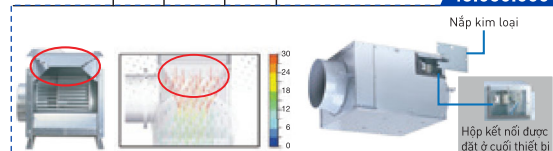

Thiết kế đặc trưng hình nón, xiên

Vận tốc gió thổi ra thay đổi theo hình dạng của vỏ quạt, với thiết kế mới giúp giảm thiểu sự lưu thông không đều của không khí bên trong quạt, trang bị thêm vật liệu hấp thụ âm thanh làm giảm tiếng ồn trong lúc vận hành.

Nhỏ gọn, dễ lắp đặt và kiểm tra

Thiết kế nhỏ gọn thích hợp lắp đặt ở nơi có không gian trần hẹp. Hộp kết nối dây được trang bị vỏ bọc kim loại tăng độ bền và an toàn và giúp dễ dàng trong việc tháo lắp, kiểm tra sản phẩm.

Sử dụng cho văn phòng, phòng họp, căn hộ cao cấp

Mã số	Cấp độ	W	CMH	dB	Kích thước ống dẫn (mm)	
FV-12NS3	Hi	18	180	21	Ø100	3.255.000
	Low	17	145	17		
FV-15NS3	Hi	33	340	25	Ø150	4.312.000
	Low	29,5	275	22		
FV-18NS3	Hi	60	500	29	Ø150	5.148.000
	Low	55	405	27		
FV-18NF3	Hi	91	770	31	Ø200	6.292.000
	Low	80	620	29		
FV-20NS3	Hi	120	920	32	Ø200	7.777.000
	Low	113	720	29		
FV-23NL3	Hi	230	1200	40	Ø200	9.449.000
	Low	170	900	34		
FV-25NS3	Hi	345	1700	41	Ø250	12.496.000
	Low	265	1380	38		
FV-25NF3	Hi	390	1900	43	Ø250	14.280.000
	Low	325	1600	40