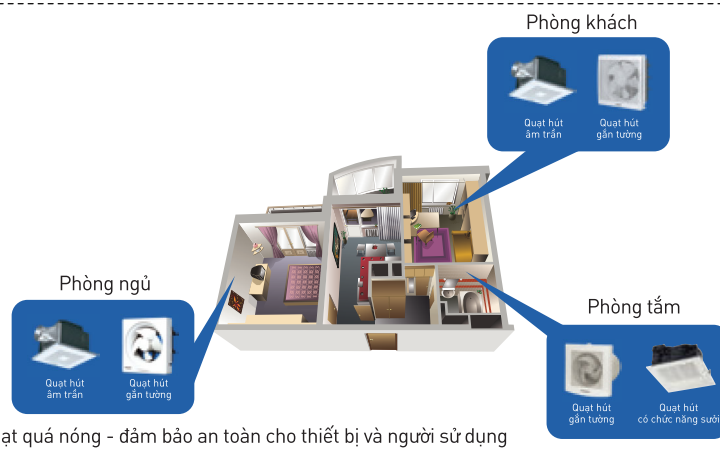

Lợi ích của việc sử dụng quạt hút:

- Duy trì dương khí trong lành
- Khử mùi (mùi vật nuôi, mùi khói thuốc, ...)
- Loại bỏ bụi bẩn, ẩm mốc và nguồn không khí ô nhiễm

Quạt hút Panasonic lựa chọn tối ưu vì:

- Vận hành êm ái, độ ồn thấp từ 23 dB
- Thiết kế tinh tế dễ lắp đặt
- Động cơ bạc đạn, tuổi thọ lên đến 60.000 giờ
- Thiết kế cánh quạt khí động học giúp giảm thiểu độ ồn
- Động cơ được trang bị cảm biến nhiệt - tự động tắt khi quạt quá nóng - đảm bảo an toàn cho thiết bị và người sử dụng

QUẠT HÚT ÂM TRẦN - Quạt êm, hiệu năng cao

Sử dụng cho phòng ngủ, phòng khách, văn phòng

Mã số	Công suất (W)	Lưu lượng gió (CMH)	Độ ồn (dB)	Kích thước cửa lỗ vuông (cm)	
Dùng với ống dẫn Ø100mm - 1 cấp tốc độ					
FV-17CU9	7,5	85	23	17,7	2.440.000
FV-24CU9	10,5	140	25	24	3.010.000
FV-24CD9	13,5	170	28,5	24	3.100.000
FV-24CH9	16,5	200	32	24	3.280.000