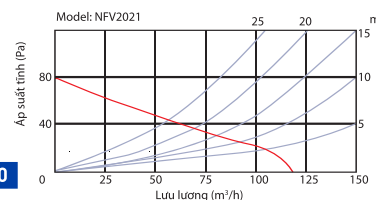

NFV2021

- Điện áp: 220V/50Hz
- Công suất: 12.5W
- Cánh lồng sóc
- Lưu lượng gió: 145m³/h
- Kích thước lỗ khoét: 200 x 230mm
- Độ ồn: <45dBA
- Kích thước ống dẫn: φ100mm và φ110mm

660.000