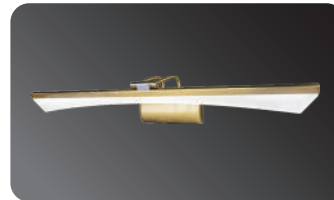

CRI 80	Chip Led Sanan	50.000h
PF 0.5	IP44	

AML01C010-4/6C

Công suất	: 10W
Quang thông	: 800Lm
Nhiệt độ màu	: 4000K/6500K
Kích thước(mm)	: L550 x W155x H11
Đóng gói	: 15 cái/thùng
Giá bán	: 825.000 đ

Giá bán đã bao gồm 10% VAT