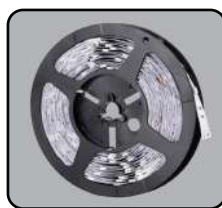

CRI 80	Chip Led Epistar
50.000h	IP44

AFS01D062/3/4/64

Công suất	: 6W
Quang Thông	: 660Lm/m
Nhiệt độ màu	: 2700K/3000K/4000K/6000K
Chỉ số IP	: 44
Kích thước(mm)	: W10 x H2
Đóng gói	: 5m/cuộn
Giá bán	: 515.000 đ/cuộn