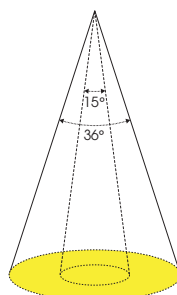

- Góc chiếu tùy chỉnh **15° + 36°**
- Sử dụng Lense quang học tạo phân bố quang đều
- Vỏ sử dụng nhôm tinh khiết ép thủy lực

RẠNG ĐỒNG | RAY LED THANH

RAY LED THANH

SP LỚP 1 

Sản phẩm	Model sản phẩm	Công suất	SL/ thùng	Giá/ Cái
		W	Cái	VNĐ
Ray LED Thanh 10W (48V)	RLT01 330/ 10W	10	24	540,000