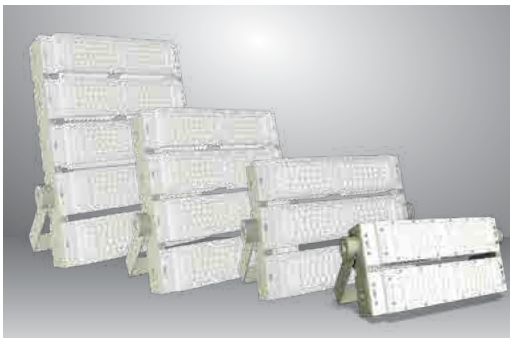

Sản phẩm	Model sản phẩm	Công suất	SL/ thùng	Giá/Cái
		W	Cái	VNĐ
LED chiếu pha 07 100W	CP07 100W	100	1	3,888,000
LED chiếu pha 07 150W	CP07 150W	150	1	4,968,000
LED chiếu pha 07 200W	CP07 200W	200	1	6,480,000
LED chiếu pha 07 250W	CP07 250W	250	1	8,640,000