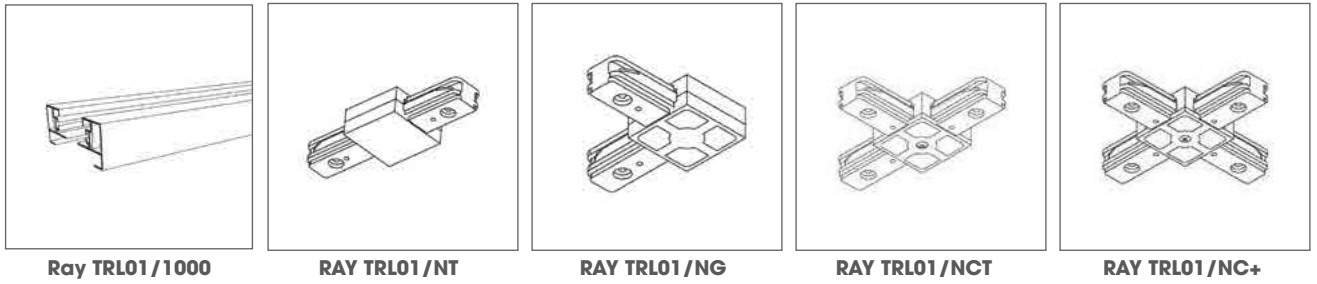

Sản phẩm	Model sản phẩm	Công suất	SL/thùng	Giá/Cái
		W	Cái	VNĐ
LED Tracklight TRL08 10W (48V)	TRL08 10W	10	24	540,000
LED Tracklight TRL08 20W (48V)	TRL08 20W	20	12	972,000

PHỤ KIỆN ĐÈN TRACKLIGHT

Sản phẩm	Model sản phẩm	Dải điện áp	Dòng điện tối đa	Kích thước	SL/thùng	Giá/Cái
		V	A	mm	Cái	VNĐ
Bộ ray Tracklight	Ray TRL01 / 1000 (1m)	150÷250	12	1000x35x20	12	248,000
Bộ nối góc ray Tracklight	RAY TRL01 / NT	150÷250	10	93x35x16	10	45,000
Bộ nối thẳng ray Tracklight	RAY TRL01 / NG	150÷250	10	68x68x16	10	45,000
Bộ nối chữ T ray tracklight	RAY TRL01 / NCT	150÷250	10	102x70x16	10	104,000
Bộ nối chữ thập ray Tracklight	RAY TRL01 / NC+	150÷250	10	102x70x16	10	123,000