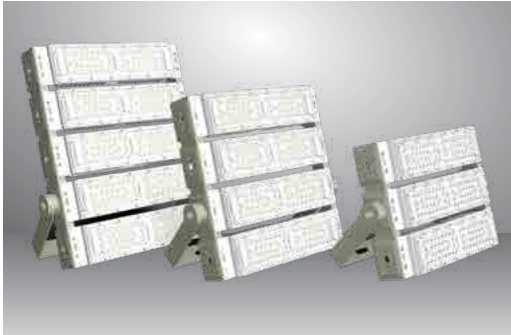

ĐÈN LED
HIGH BAY MODULE

SP LỚP 2

Sản phẩm	Model sản phẩm	Công suất	SL/ thùng	Giá/Cái
		W	Cái	VNĐ
LED Highbay Module ghép 100W	HBM02 100W.PLUS	100	1	2,646,000
LED Highbay Module ghép 150W	HBM02 150W.PLUS	150	1	3,564,000
LED Highbay Module ghép 200W	HBM02 200W.PLUS	200	1	4,320,000
LED Highbay Module ghép 250W	HBM02 250W.PLUS	250	1	5,940,000