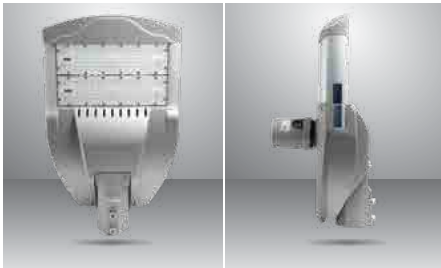

ĐÈN LED
CHIẾU SÁNG ĐƯỜNG
CSD04

SP LỚP 5

Sản phẩm	Model sản phẩm	Công suất	SL/ thùng	Giá/Cái
		W	Cái	VNĐ
LED chiếu sáng đường 80W	CSD04 80W.NEMA	80	1	8,208,000
LED chiếu sáng đường 100W	CSD04 100W.NEMA	100	1	8,640,000
LED chiếu sáng đường 120W	CSD04 120W.NEMA	120	1	9,288,000
LED chiếu sáng đường 150W	CSD04 150W.NEMA	150	1	10,044,000
LED chiếu sáng đường 180W	CSD04 180W.NEMA	180	1	10,476,000