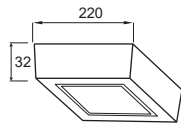

Công suất: 18W

Điện áp: 220-240V

Kích thước: 220x220mm/H:32mm

Lắp đặt: gắn nổi

PSDNN220L18/30 - 1260lm - Ánh sáng vàng 3000K

PSDNN220L18/42 - 1260lm - Ánh sáng trung tính 4200K

PSDNN220L18/65 - 1260lm - Ánh sáng trắng 6500K

(Đóng gói: 20cái/thùng)

664.000

Công suất: 12W

Điện áp: 220-240V

Kích thước: Φ 170mm/H:32mm

Lắp đặt: gắn nổi

PSDMM170L12/30 - 840lm - Ánh sáng vàng 3000K

PSDMM170L12/42 - 840lm - Ánh sáng trung tính 4200K

PSDMM170L12/65 - 840lm - Ánh sáng trắng 6500K

(Đóng gói: 30cái/thùng)

487.000