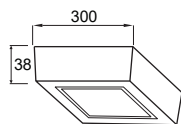

Công suất: 24W

Điện áp: 220-240V

Kích thước: 300x300mm/H:38mm

Lắp đặt: gắn nổi

PSDNN300L24/30 - 2274lm - Ánh sáng vàng 3000K

PSDNN300L24/42 - 2274lm - Ánh sáng trung tính 4200K

PSDNN300L24/65 - 2274lm - Ánh sáng trắng 6500K

(Đóng gói: 12cái/thùng)

705.000

Công suất: 18W

Điện áp: 220-240V

Kích thước: Φ 220mm/H:32mm

Lắp đặt: gắn nổi

PSDMM220L18/30 - 1260lm - Ánh sáng vàng 3000K

PSDMM220L18/42 - 1260lm - Ánh sáng trung tính 4200K

PSDMM220L18/65 - 1260lm - Ánh sáng trắng 6500K

(Đóng gói: 20cái/thùng)

664.000