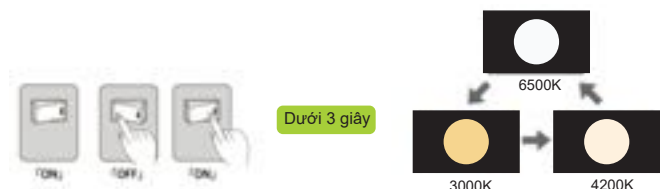

ĐÈN DOWNLIGHT ÂM TRẦN

Led Recessed Downlight

- Tiết kiệm điện năng
- Tản nhiệt bằng hợp kim nhôm cao cấp
- Không bị nhấp nháy

Tắt bật công tắc nguồn điện để thay đổi màu ánh sáng.
Khoảng thời gian giữa 2 lần bật/tắt ≤ 3s.

Ghi chú:

- Chip led: Bridgelux/Seoul
- $Pf \geq 0.5$
- Tuổi thọ: 25.000 giờ
- $CRI \geq 80$