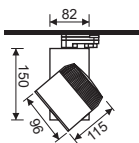

ĐÈN PHA TIÊU ĐIỂM - LED

LED Track Light

- Bridgelux/Cree
- Tản nhiệt bằng hợp kim nhôm cao cấp
- 3000K(vàng)/4200K(trung tính)/6500k (trắng)
- Tiết kiệm điện năng
- Không bị nhấp nháy
- Không chói mắt
- Dễ dàng lắp đặt và bảo trì
- Độ hoàn màu cao

Công suất: 10W

Điện áp: 100-240V

Pf ≥ 0.9

CRI ≥ 90 - 10W - 900lm

PSLOO10L/30 - Ánh sáng vàng 3000K

PSLOO10L/42 - Ánh sáng trung tính 4200K

PSLOO10L/65 - Ánh sáng trắng 6500K

(Đóng gói: 12cái/thùng)

786.000