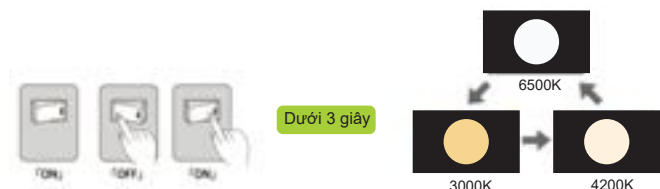

ĐÈN DOWNLIGHT ÂM TRẦN

Led Recessed Downlight

- Phù hợp với mọi loại trần
- Không tia UV
- Không chói mắt

Tắt bật công tắc nguồn điện để thay đổi màu ánh sáng.
Khoảng thời gian giữa 2 lần bật/tắt ≤ 3s.

Ghi chú:

- Chip led: Bridgelux/Seoul
- $Pf \geq 0.5$
- Tuổi thọ: 25.000 giờ
- $CRI \geq 80$