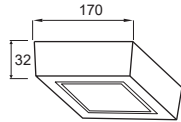

Công suất: 6W

Điện áp: 220-240V

Kích thước: Φ 120mm/H:32mm

Lắp đặt: gắn nổi

PSDMM120L6/30 - 420lm - Ánh sáng vàng 3000K

PSDMM120L6/42 - 420lm - Ánh sáng trung tính 4200K

PSDMM120L6/65 - 420lm - Ánh sáng trắng 6500K

(Đóng gói: 40cái/thùng)

348.000