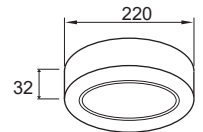

PSDNN Series

Công suất: 24W

Điện áp: 220-240V

Kích thước: Φ 300mm/H:38mm

Lắp đặt: gắn nổi

PSDMM300L24/30 - 2116lm - Ánh sáng vàng 3000K

PSDMM300L24/42 - 2116lm - Ánh sáng trung tính 4200K

PSDMM300L24/65 - 2116lm - Ánh sáng trắng 6500K

(Đóng gói: 12cái/thùng)

690.000