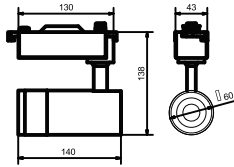

ĐÈN PHA TIÊU ĐIỂM - LED

LED Track Light

Công suất: 10W

Điện áp: 100-240V
Pf ≥ 0.9

CRI ≥ 90 - 10W - 800lm

PSLUU10L/30 - Ánh sáng vàng 3000K

PSLUU10L/42 - Ánh sáng trung tính 4200K

PSLUU10L/65 - Ánh sáng trắng 6500K

(Đóng gói: 18cái/thùng)

756.000

Công suất: 20W

Điện áp: 100-240V
Pf ≥ 0.9

CRI ≥ 90 - 20W - 1600lm

PSLUU20L/30 - Ánh sáng vàng 3000K

PSLUU20L/42 - Ánh sáng trung tính 4200K

PSLUU20L/65 - Ánh sáng trắng 6500K

(Đóng gói: 18cái/thùng)