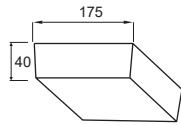

Công suất: 24W

Điện áp: 100-240V

Kích thước: 175x175mm/H:40mm

Lắp đặt: gắn nổi

PSDPP175L24/30 - 2160lm - Ánh sáng vàng 3000K ☒

PSDPP175L24/42 - 2160lm - Ánh sáng trung tính 4200K ☒

PSDPP175L24/65 - 2160lm - Ánh sáng trắng 6500K ☒

(Đóng gói: 30cái/thùng)

530.000