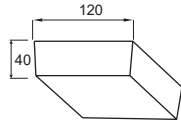

Lắp đặt: gắn nổi

PSDPP120L16/30 - 1440lm - Ánh sáng vàng 3000K

PSDPP120L16/42 - 1440lm - Ánh sáng trung tính 4200K

PSDPP120L16/65 - 1440lm - Ánh sáng trắng 6500K

(Đóng gói: 40cái/thùng)

373.000

Công suất: 24W