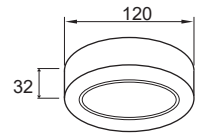

Lắp đặt: gắn nổi

PSDMM120L6/30 - 420lm - Ánh sáng vàng 3000K

PSDMM120L6/42 - 420lm - Ánh sáng trung tính 4200K

PSDMM120L6/65 - 420lm - Ánh sáng trắng 6500K

(Đóng gói: 40cái/thùng)

348.000

Công suất: 18W

Điện áp: 220-240V