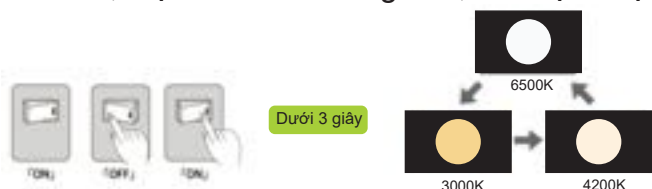

ĐÈN DOWNLIGHT ÂM TRẦN

Led Recessed Downlight

Đèn led downlight viền vàng kiểu dáng khác biệt thẩm mỹ đẹp khi tắt sáng. với việc sử dụng Chip Led Hàn Quốc có chất lượng cao (CRI>80) mang lại không gian ấm áp, tạo cảm giác thư thái và thoải mái. Với vỏ đèn nhôm nguyên khối đảm bảo tản nhiệt đầy đủ và driver rời làm cho bộ đèn có tính ổn định, tuổi thọ lâu hơn, hiệu suất ánh sáng cao, tiết kiệm điện.

Tắt bật công tắc nguồn điện để thay đổi màu ánh sáng.
Khoảng thời gian giữa 2 lần bật/tắt ≤ 3s.

Ghi chú:

- Chip led: Bridgelux/Seoul
- $Pf \geq 0.5$
- Tuổi thọ: 25.000 giờ
- $CRI \geq 80$