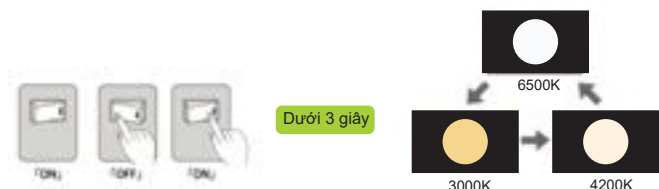

ĐÈN DOWNLIGHT ÂM TRẦN

Led Recessed Downlight

Không bị nhấp nháy

Không chói mắt

Kiểm soát tia xanh ở mức thấp nhất

Tắt bật công tắc nguồn điện để thay đổi màu ánh sáng.
Khoảng thời gian giữa 2 lần bật/tắt ≤ 3s.