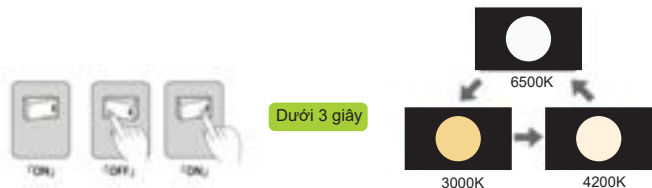

ĐÈN DOWNLIGHT ÂM TRẦN

Led Recessed Downlight

Đèn led downlight viền bạc kiểu dáng khác biệt thẩm mỹ đẹp khi tắt sáng. với việc sử dụng Chip Led Hàn Quốc có chất lượng cao (CRI>80) mang lại không gian ấm áp, tạo cảm giác thư thái và thoải mái. Với vỏ đèn nhôm nguyên khối đảm bảo tản nhiệt đầy đủ và driver rời làm cho bộ đèn có tính ổn định, tuổi thọ lâu hơn, hiệu suất ánh sáng cao, tiết kiệm điện.

Tắt bật công tắc nguồn điện để thay đổi màu ánh sáng.
Khoảng thời gian giữa 2 lần bật/tắt ≤ 3s.

Ghi chú:

- Chip led: Bridgelux/Seoul
- $Pf \geq 0.5$
- Tuổi thọ: 25.000 giờ
- $CRI \geq 80$

Ứng dụng chung

Nhà ở

Siêu thị

Cửa hàng

Văn phòng

Khách sạn

Trường học

Bệnh viện