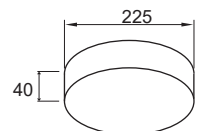

Công suất: 30W

Điện áp: 100-240V

Kích thước: Φ 225mm/H:40mm

Lắp đặt: gắn nổi

PSDQQ225L30/30 - 2700lm - Ánh sáng vàng 3000K ☒

PSDQQ225L30/42 - 2700lm - Ánh sáng trung tính 4200K ☒

PSDQQ225L30/65 - 2700lm - Ánh sáng trắng 6500K ☒

(Đóng gói: 20cái/thùng)

706.000