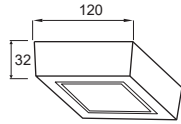

ĐÈN DOWNLIGHT GẮN NỔI

Led Surface Downlight

Công suất: 6W

Điện áp: 220-240V

Kích thước: 120x120mm/H:32mm

Lắp đặt: gắn nổi

PSDNN120L6/30 - 420lm - Ánh sáng vàng 3000K

PSDNN120L6/42 - 420lm - Ánh sáng trung tính 4200K

PSDNN120L6/65 - 420lm - Ánh sáng trắng 6500K

(Đóng gói: 40cái/thùng)

348.000

PSDMM Series

Công suất: 12W

Điện áp: 220-240V

Kích thước: 170x170mm/H:32mm

Lắp đặt: gắn nổi

PSDNN170L12/30 - 840lm - Ánh sáng vàng 3000K

PSDNN170L12/42 - 840lm - Ánh sáng trung tính 4200K

PSDNN170L12/65 - 840lm - Ánh sáng trắng 6500K

(Đóng gói: 30cái/thùng)

487.000