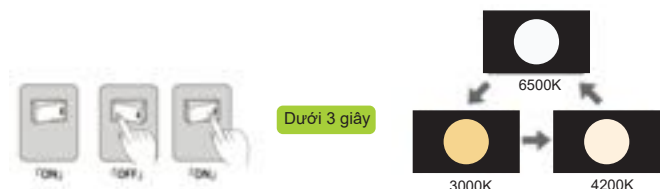

ĐÈN DOWNLIGHT ÂM TRẦN

Led Recessed Downlight

- Tắm khuếch tán bằng PC cao cấp
- Phù hợp với mọi loại trần
- Dễ dàng lắp đặt và bảo trì

Tắt bật công tắc nguồn điện để thay đổi màu ánh sáng.
Khoảng thời gian giữa 2 lần bật/tắt ≤ 3s.

Ghi chú:

- Chip led: Bridgelux/Seoul
- $Pf \geq 0.5$
- Tuổi thọ: 25.000 giờ
- $CRI \geq 80$