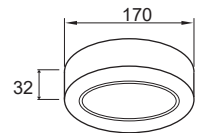

ĐÈN DOWNLIGHT GẮN NỔI

Led Surface Downlight

Công suất: 6W

Điện áp: 220-240V

Kích thước: 120x120mm/H:32mm

Lắp đặt: gắn nổi

PSDNN120L6/30 - 420lm - Ánh sáng vàng 3000K

PSDNN120L6/42 - 420lm - Ánh sáng trung tính 4200K

PSDNN120L6/65 - 420lm - Ánh sáng trắng 6500K

(Đóng gói: 40cái/thùng)

348.000

Công suất: 12W

Điện áp: 220-240V

Kích thước: 170x170mm/H:32mm

Lắp đặt: gắn nổi

PSDNN170L12/30 - 840lm - Ánh sáng vàng 3000K

PSDNN170L12/42 - 840lm - Ánh sáng trung tính 4200K

PSDNN170L12/65 - 840lm - Ánh sáng trắng 6500K

(Đóng gói: 30cái/thùng)

487.000

Công suất: 6W

Điện áp: 220-240V

Kích thước: Φ 120mm/H:32mm

Lắp đặt: gắn nổi

PSDMM120L6/30 - 420lm - Ánh sáng vàng 3000K

PSDMM120L6/42 - 420lm - Ánh sáng trung tính 4200K

PSDMM120L6/65 - 420lm - Ánh sáng trắng 6500K

(Đóng gói: 40cái/thùng)

348.000

Công suất: 18W

Điện áp: 220-240V

Kích thước: 220x220mm/H:32mm

Lắp đặt: gắn nổi

PSDNN220L18/30 - 1260lm - Ánh sáng vàng 3000K

PSDNN220L18/42 - 1260lm - Ánh sáng trung tính 4200K

PSDNN220L18/65 - 1260lm - Ánh sáng trắng 6500K

(Đóng gói: 20cái/thùng)

664.000

Công suất: 12W

Điện áp: 220-240V

Kích thước: Φ 170mm/H:32mm

Lắp đặt: gắn nổi

PSDMM170L12/30 - 840lm - Ánh sáng vàng 3000K

PSDMM170L12/42 - 840lm - Ánh sáng trung tính 4200K

PSDMM170L12/65 - 840lm - Ánh sáng trắng 6500K

(Đóng gói: 30cái/thùng)

487.000

Công suất: 24W

Điện áp: 220-240V

Kích thước: 300x300mm/H:38mm

Lắp đặt: gắn nổi

PSDNN300L24/30 - 2274lm - Ánh sáng vàng 3000K

PSDNN300L24/42 - 2274lm - Ánh sáng trung tính 4200K

PSDNN300L24/65 - 2274lm - Ánh sáng trắng 6500K

(Đóng gói: 12cái/thùng)

705.000

Công suất: 18W

Điện áp: 220-240V

Kích thước: Φ 220mm/H:32mm

Lắp đặt: gắn nổi

PSDMM220L18/30 - 1260lm - Ánh sáng vàng 3000K

PSDMM220L18/42 - 1260lm - Ánh sáng trung tính 4200K

PSDMM220L18/65 - 1260lm - Ánh sáng trắng 6500K