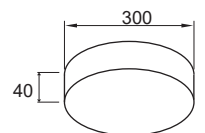

Công suất: 48W

Điện áp: 100-240V

Kích thước: Φ 300mm/H:40mm

Lắp đặt: gắn nổi

PSDQQ300L48/30 - 4320lm - Ánh sáng vàng 3000K ☒

PSDQQ300L48/42 - 4320lm - Ánh sáng trung tính 4200K ☒

PSDQQ300L48/65 - 4320lm - Ánh sáng trắng 6500K ☒

(Đóng gói: 12cái/thùng)

1.130.000