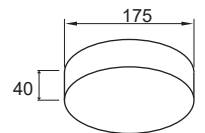

Công suất: 24W

Điện áp: 100-240V

Kích thước: Φ 175mm/H:40mm

Lắp đặt: gắn nổi

PSDQQ175L24/30 - 2160lm - Ánh sáng vàng 3000K ☒

PSDQQ175L24/42 - 2160lm - Ánh sáng trung tính 4200K ☒

PSDQQ175L24/65 - 2160lm - Ánh sáng trắng 6500K ☒

(Đóng gói: 30cái/thùng)

530.000