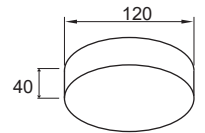

ĐÈN DOWNLIGHT GẮN NỔI

Led Surface Downlight

Công suất: 16W

Điện áp: 100-240V

Kích thước: 120x120mm/H:40mm

Lắp đặt: gắn nổi

PSDPP120L16/30 - 1440lm - Ánh sáng vàng 3000K ☒

PSDPP120L16/42 - 1440lm - Ánh sáng trung tính 4200K ☒

PSDPP120L16/65 - 1440lm - Ánh sáng trắng 6500K ☒

(Đóng gói: 40cái/thùng)

373.000

Công suất: 24W

Điện áp: 100-240V

Kích thước: 175x175mm/H:40mm

Lắp đặt: gắn nổi

PSDPP175L24/30 - 2160lm - Ánh sáng vàng 3000K ☒

PSDPP175L24/42 - 2160lm - Ánh sáng trung tính 4200K ☒

PSDPP175L24/65 - 2160lm - Ánh sáng trắng 6500K ☒

(Đóng gói: 30cái/thùng)

530.000

Công suất: 30W

Điện áp: 100-240V

Kích thước: 225x225mm/H:40mm

Lắp đặt: gắn nổi

PSDPP225L30/30 - 2700lm - Ánh sáng vàng 3000K ☒

PSDPP225L30/42 - 2700lm - Ánh sáng trung tính 4200K ☒

PSDPP225L30/65 - 2700lm - Ánh sáng trắng 6500K ☒

(Đóng gói: 20cái/thùng)

706.000

Công suất: 48W

Điện áp: 100-240V

Kích thước: 300x300mm/H:40mm

Lắp đặt: gắn nổi

PSDPP300L48/30 - 4320lm - Ánh sáng vàng 3000K ☒

PSDPP300L48/42 - 4320lm - Ánh sáng trung tính 4200K ☒

PSDPP300L48/65 - 4320lm - Ánh sáng trắng 6500K ☒

(Đóng gói: 12cái/thùng)

1.130.000

Công suất: 16W

Điện áp: 100-240V

Kích thước: Φ 120mm/H:40mm

Lắp đặt: gắn nổi

PSDQQ120L16/30 - 1440lm - Ánh sáng vàng 3000K ☒

PSDQQ120L16/42 - 1440lm - Ánh sáng trung tính 4200K ☒

PSDQQ120L16/65 - 1440lm - Ánh sáng trắng 6500K ☒

(Đóng gói: 40cái/thùng)

373.000

Công suất: 24W

Điện áp: 100-240V

Kích thước: Φ 175mm/H:40mm

Lắp đặt: gắn nổi

PSDQQ175L24/30 - 2160lm - Ánh sáng vàng 3000K ☒

PSDQQ175L24/42 - 2160lm - Ánh sáng trung tính 4200K ☒

PSDQQ175L24/65 - 2160lm - Ánh sáng trắng 6500K ☒

(Đóng gói: 30cái/thùng)

530.000

Công suất: 30W

Điện áp: 100-240V

Kích thước: Φ 225mm/H:40mm

Lắp đặt: gắn nổi

PSDQQ225L30/30 - 2700lm - Ánh sáng vàng 3000K ☒

PSDQQ225L30/42 - 2700lm - Ánh sáng trung tính 4200K ☒