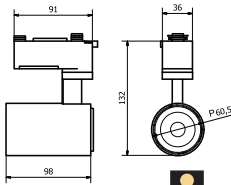

639.000

Công suất: 10W

Điện áp: 100-240V
Pf ≥ 0.9

CRI ≥ 90 - 10W - 900lm

PSLTT10L/30 - Ánh sáng vàng 3000K

PSLTT10L/42 - Ánh sáng trung tính 4200K

PSLTT10L/65 - Ánh sáng trắng 6500K

(Đóng gói: 18cái/thùng)