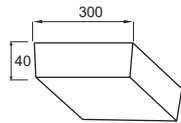

Công suất: 48W

Điện áp: 100-240V

Kích thước: 300x300mm/H:40mm

Lắp đặt: gắn nổi

PSDPP300L48/30 - 4320lm - Ánh sáng vàng 3000K ☒

PSDPP300L48/42 - 4320lm - Ánh sáng trung tính 4200K ☒

PSDPP300L48/65 - 4320lm - Ánh sáng trắng 6500K ☒

(Đóng gói: 12cái/thùng)

1.130.000

PSDPP Series