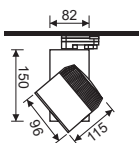

Công suất: 20W

Điện áp: 100-240V

Pf ≥ 0.9

CRI ≥ 90 - 20W - 1800lm

PSLOO20L/30 - Ánh sáng vàng 3000K

PSLOO20L/42 - Ánh sáng trung tính 4200K

PSLOO20L/65 - Ánh sáng trắng 6500K

(Đóng gói: 12cái/thùng)

1.106.000