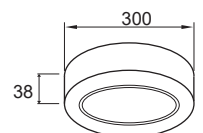

Lắp đặt: gắn nổi

PSDMM300L24/30 - 2116lm - Ánh sáng vàng 3000K

PSDMM300L24/42 - 2116lm - Ánh sáng trung tính 4200K

PSDMM300L24/65 - 2116lm - Ánh sáng trắng 6500K

(Đóng gói: 12cái/thùng)

690.000

Ghi chú:

- Chip led: Bridgelux/Seoul