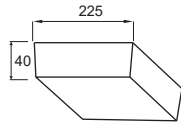

Công suất: 30W

Điện áp: 100-240V

Kích thước: 225x225mm/H:40mm

Lắp đặt: gắn nổi

PSDPP225L30/30 - 2700lm - Ánh sáng vàng 3000K ☒

PSDPP225L30/42 - 2700lm - Ánh sáng trung tính 4200K ☒

PSDPP225L30/65 - 2700lm - Ánh sáng trắng 6500K ☒

(Đóng gói: 20cái/thùng)

706.000